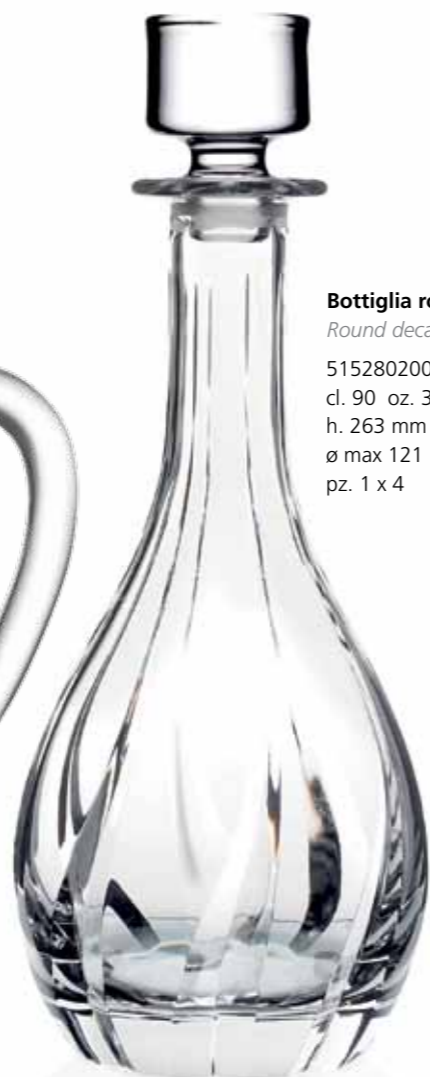

Bottiglia rotonda

Round decanter

51528020006
cl. 90 oz. 30 ¹/₂
h. 263 mm
ø max 121 mm
pz. 1 x 4