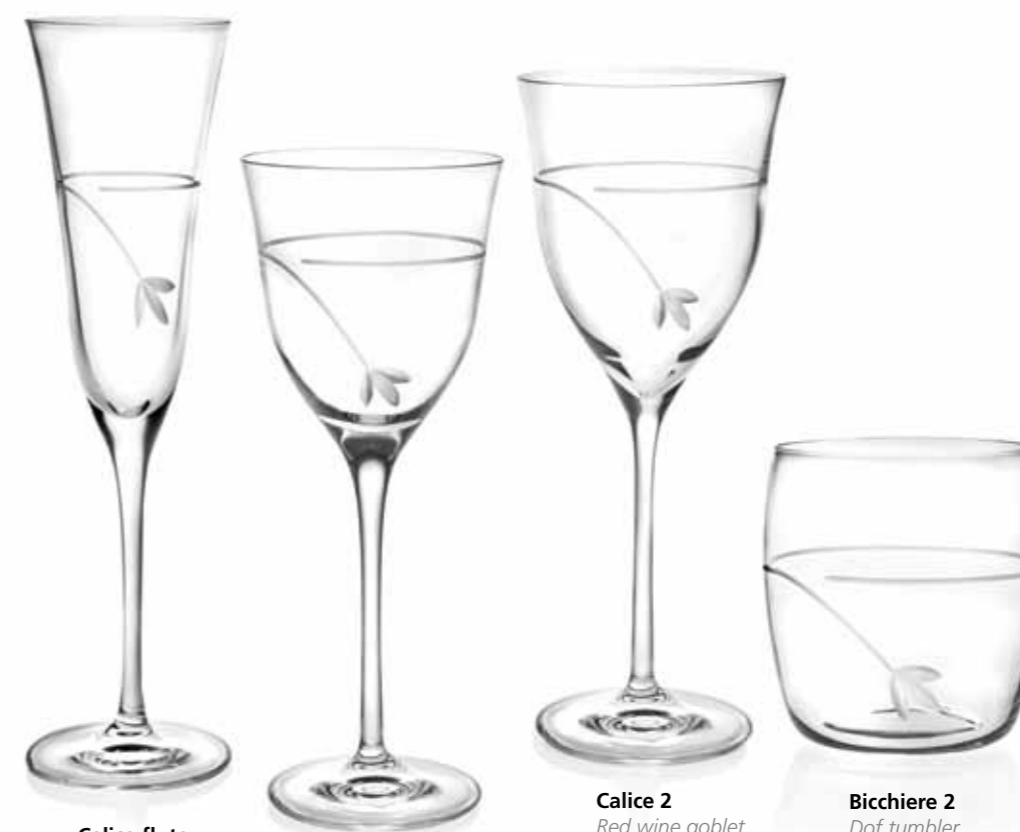

Calice 3
White wine goblet
26254020006
cl. 24 oz. 8
h. 203 mm
ø max 81 mm
pz. 6 x 2

Calice 2
Red wine goblet
26253020006
cl. 33 oz. 11
h. 223 mm
ø max 89 mm
pz. 6 x 2

Bicchieri 2
Dof tumbler
26239020006
cl. 41 oz. 13^{2/3}
h. 90 mm
ø max 86 mm
pz. 6 x 2

Giglio

Nature

Il decoro del giglio stilizzato predilige un approccio più ricco e sofisticato per tavole classiche di stile tradizionale

The stylized lily decoration prefers a richer, more sophisticated approach to classic table settings with a traditional feel

————— STYLE —————

Calice flute
Champagne flute
26255020006
cl. 17 oz. 5^{3/4}
h. 243 mm
ø max 66 mm
pz. 6 x 2