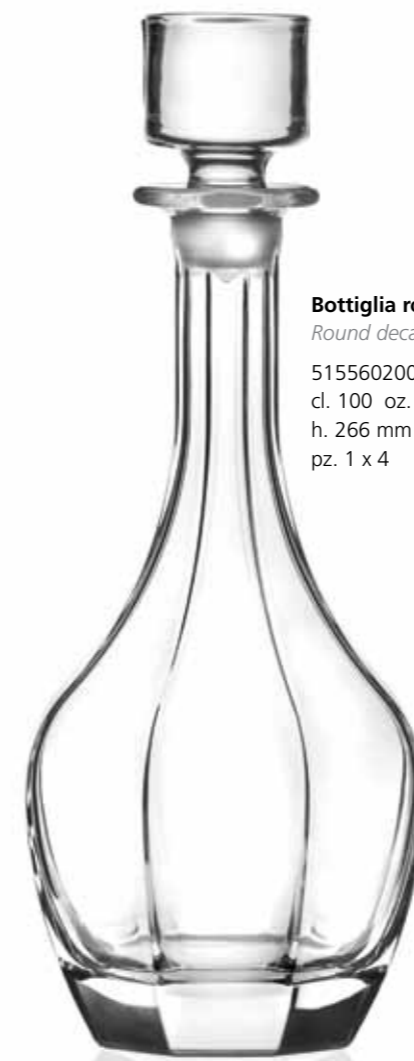

Chic

Bottiglia rotonda
Round decanter
51556020006
cl. 100 oz. 33
h. 266 mm
pz. 1 x 4